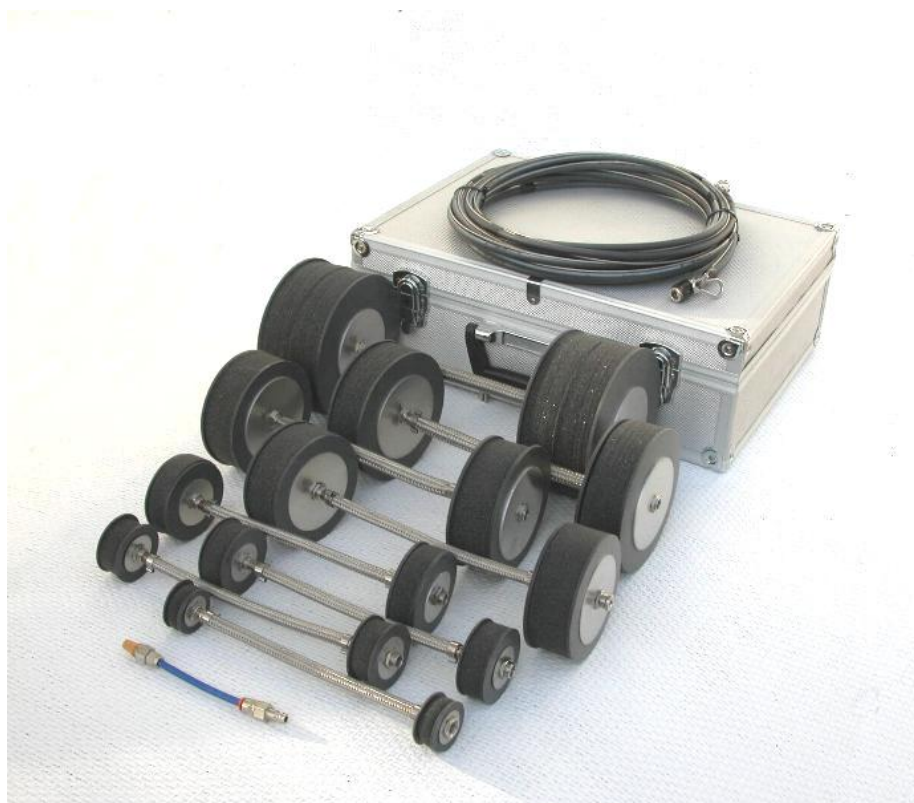

### Ny type baggasværktøj

Fremstillet som en kombination af siliconegummi og høj- polymer skum .

Fremstillet af ikke brændbare materialer

Giver bedre stabilitet i rør og bøjninger

Lettere at trække gennem rør og bøjninger

Bedre gasflow argon ledes ud bagest i værktøjet

Findes i alle størrelser fra Ø25 - Ø325