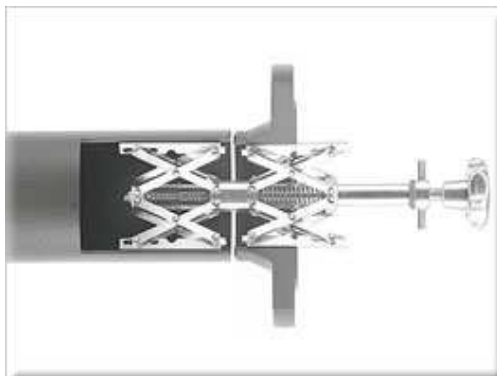

Indvendig Clamp

Type 3A 54 – 220 mm

Type 4 54 – 520mm

Type 5 54 – 520mm