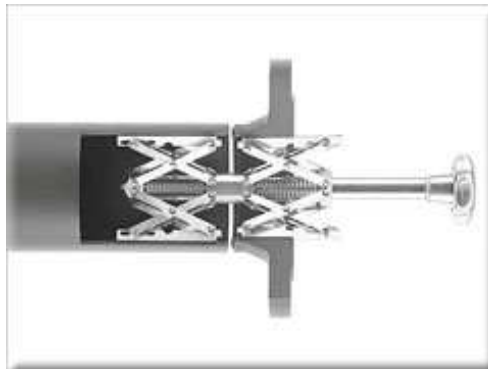

Indvendig Clamp

Type 3A 54 – 220 mm

Type 4 54 – 520mm

Type 5 54 – 520mm